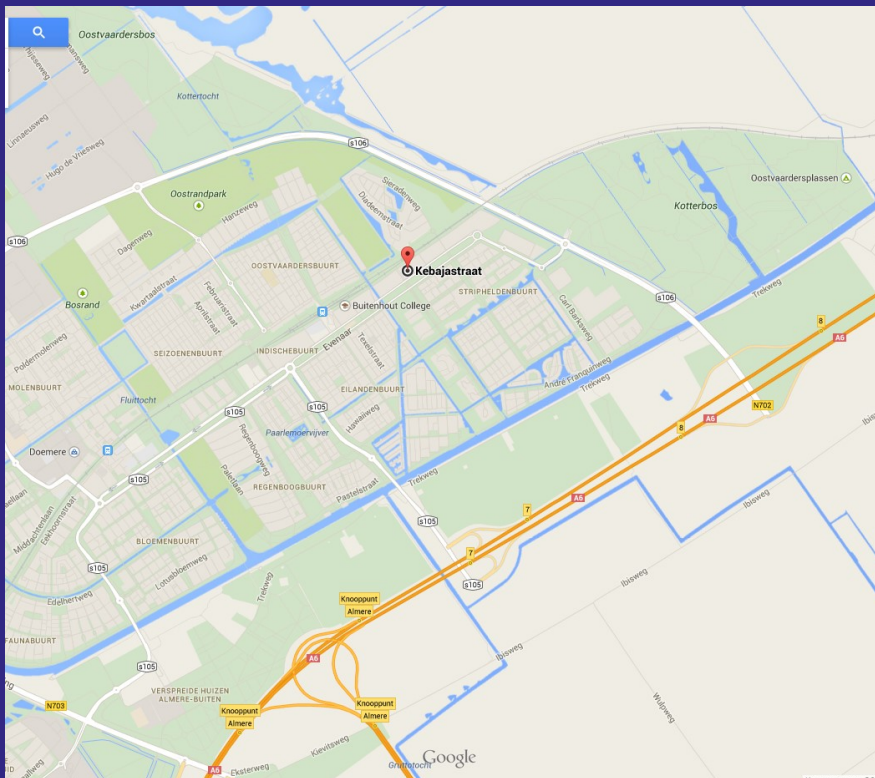

SwimMere zwemsport
 C. Brama-Rijkers
 Marisbergstraat 15
 1333 ZN ALMERE
 06-12548660
 carolien.brama@swimmerezwemsport.nl

De showroom, pas- en afhaallocatie van SwimMere is gevestigd aan de Kebajastraat 23 in de Indische Buurt in Almere Buiten (postcode 1336NA). Tussen de Evenaar en het spoor bij de tenniskooi. Tegenover de Stripheldenbuurt.

Ingang is aan de Sarongweg. Er kan geparkeerd worden aan de Sarongweg en aan de Kebajastraat.

ROUTEBESCHRIJVING

Vanuit Amsterdam:

A1 richting Amersfoort; Afslag A6 richting Almere; Afrit 7 richting Almere Buiten; Einde afslag naar rechts S105; Na stadsgrens wordt dit de Spectrumdreef; Na 1,2 kilometer naar rechts de Evenaar op; Na 986 meter naar links Sarongweg (bij tenniskooi); Na 174 meter rechts Tempo Doeloestraat; Direct rechts Kebajastraat.

Vanuit Utrecht:

A27 richting Almere; Afslag A6 richting Lelystad; Afrit 7 richting Almere Buiten; Volg vanaf hier routebeschrijving vanuit Amsterdam.

Vanuit Lelystad:

A6 richting Amsterdam; Afrit 8 richting Almere Buiten Oost; Einde van de afslag rechtsaf Buitenring S106; Derde afslag op de rotonde Stripheldenweg; Eerste afslag op rotonde Weg van het Beeldverhaal; Eerste afslag op rotonde Weg van het Beeldverhaal; Eerst afslag op rotonde Evenaar; Na 541 meter rechts Sarongweg (bij tenniskooi); Na 174 meter rechts Tempo Doeloestraat; Direct rechts Kebajastraat.

Ook kan doorgereden worden tot afrit 7. Aan het einde van de afslag naar rechts en vanaf hier routebeschrijving vanuit Amsterdam