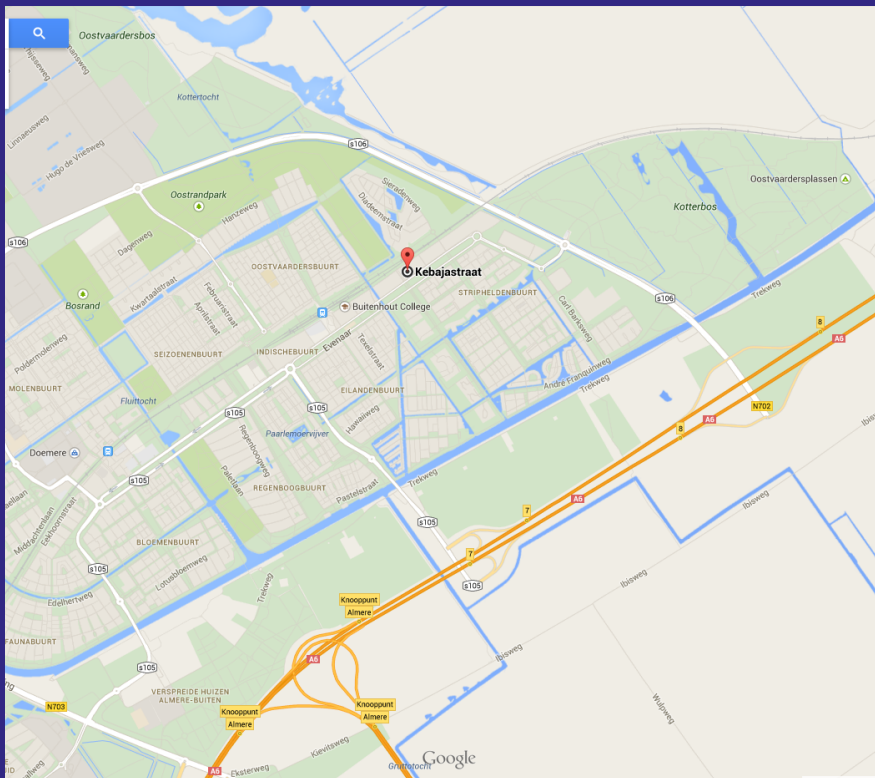

SwimMere zwemsport  
 C. Brama-Rijkers  
 Kebajastraat 23  
 1336 NA ALMERE  
 06-12548660  
 carolien.brama@swimmerezwemsport.nl

De showroom, pas- en afhaallocatie van SwimMere is gevestigd aan de Kebajastraat 23 in de Indische Buurt in Almere Buiten (postcode 1336NA). Tussen de Evenaar en het spoor bij de tenniskooi. Tegenover de Stripheldenbuurt.

## ROUTEBESCHRIJVING

Vanuit Amsterdam:

A1 richting Amersfoort; Afslag A6 richting Almere; Afrit 7 richting Almere Buiten; Einde afslag naar rechts S105; Na stadsgrens wordt dit de Spectrumdreef; Na 1,2 kilometer naar rechts de Evenaar op; Na 986 meter naar links Sarongweg (bij tenniskooi); Na 174 meter rechts Tempo Doeloestraat; Direct rechts Kebajastraat.

Vanuit Utrecht:

A27 richting Almere; Afslag A6 richting Lelystad; Afrit 7 richting Almere Buiten; Volg vanaf hier routebeschrijving vanuit Amsterdam.

Vanuit Lelystad:

A6 richting Amsterdam; Afrit 8 richting Almere Buiten Oost; Einde van de afslag rechtsaf Buitenring S106; Derde afslag op de rotonde Stripheldenweg; Eerste afslag op rotonde Weg van het Beeldverhaal; Eerste afslag op rotonde Weg van het Beeldverhaal; Eerste afslag op rotonde Evenaar; Na 541 meter rechts Sarongweg (bij tenniskooi); Na 174 meter rechts Tempo Doeloestraat; Direct rechts Kebajastraat.

Ook kan doorgereden worden tot afrit 7. Aan het einde van de afslag naar rechts en vanaf hier routebeschrijving vanuit Amsterdam